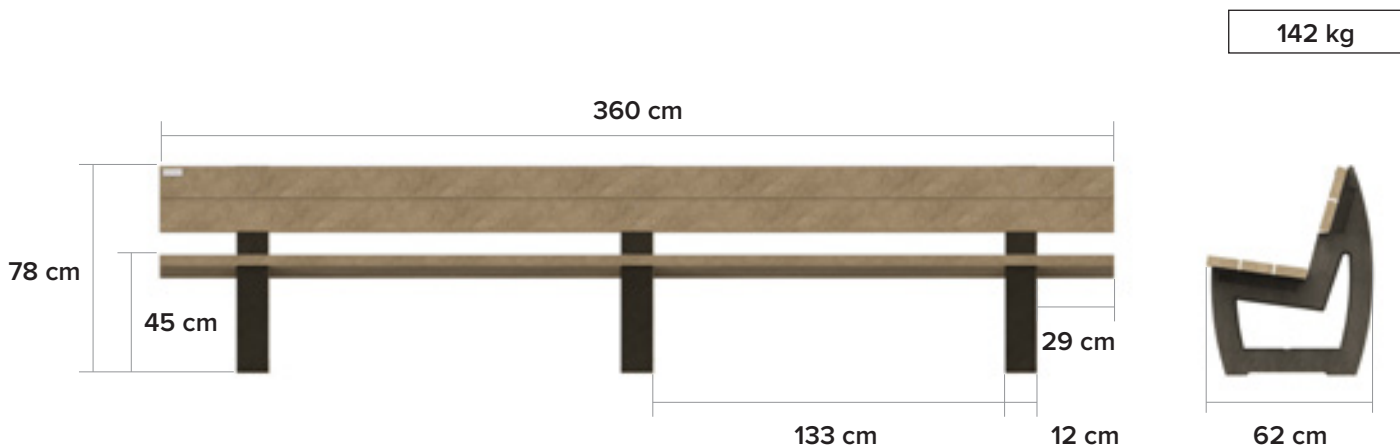

Bonn ML 360

lange (360 cm) versie van de standaard Bonn bank

afmetingen

beschikbare kleuren

Planken

- Ural Black
- Quartz Brown
- Sand Beige
- Mineral Grey
- Andes Green

Poten

- Ural Black