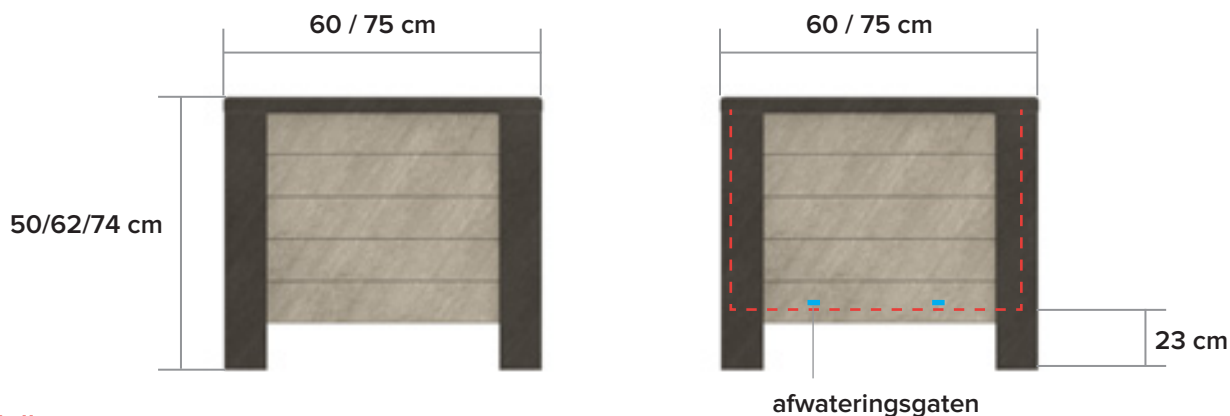

bloembak Milano

afmetingen

modellen

I x b x h (cm)	PLANT-VOLUME (L)	GEWICHT LEEG (kg)
60 x 60 x 50	79	45
60 x 60 x 62	114	56
60 x 60 x 74	149	67
75 x 75 x 50	129	56
75 x 75 x 62	186	69
75 x 75 x 74	243	82

Natuurlijke structuur

Graffiti makkelijk verwijderbaar

Splintervrij

In de kern gekleurd

Weerbestendig

Helemaal recycleerbaar