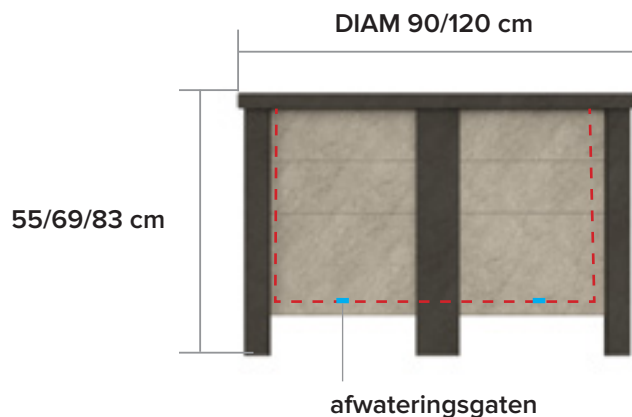

bloembak Napoli

afmetingen

modellen

l x b x h	GEWICHT LEEG (kg)
90 x 90 x 55	59
90 x 90 x 69	72
90 x 90 x 83	85
120 x 120 x 55	76
120 x 120 x 69	89
120 x 120 x 83	112

beschikbare kleuren

 Andes Green	 Sand Beige
 Quartz Brown	 Mineral Grey
	 Ural Black

opties bicolor

Planken

 Ural Black
 Quartz Brown
 Sand Beige
 Mineral Grey
 Andes Green

Poten

 Ural Black
--

grootste voordelen

100% plastic afval

Onderhoudsvrij

Rotvrij

Natuurlijke structuur

Graffiti makkelijk verwijderbaar

Splintervrij

In de kern gekleurd

Weerbestendig

Helemaal recycleerbaar

2 x