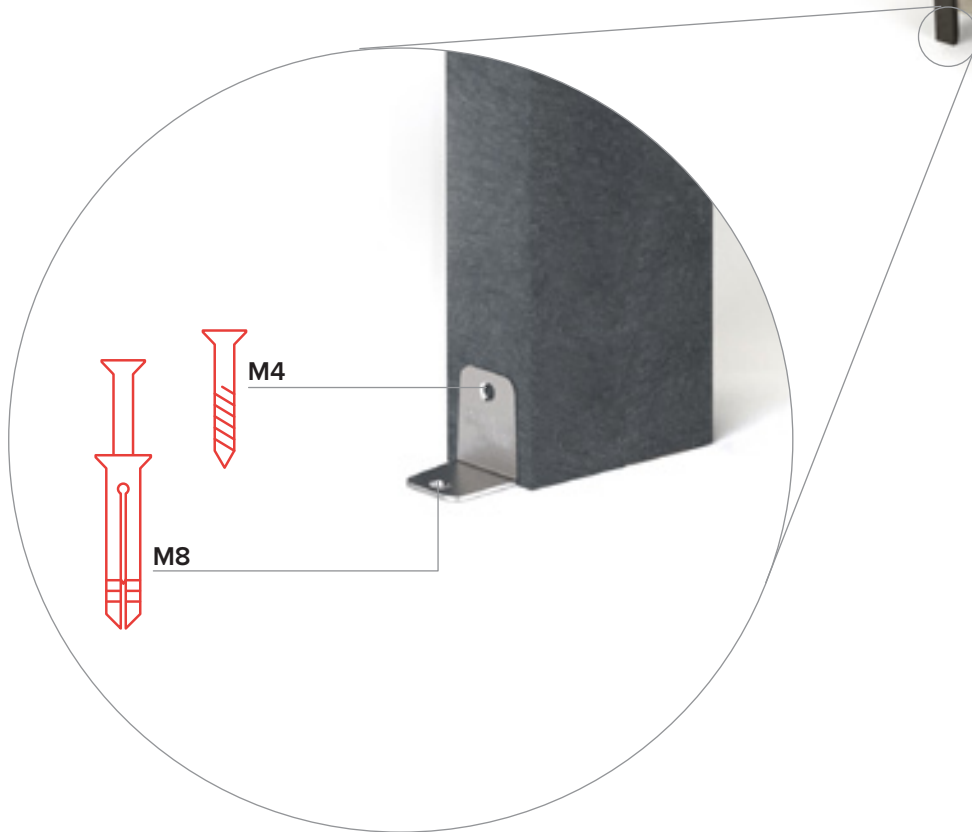

opties bicolor

Planken

 Ural Black
 Quartz Brown
 Sand Beige
 Mineral Grey
 Andes Green

Poten

 Ural Black
--

grootste voordelen

100% plastic afval

Onderhoudsvrij

Rotvrij

Natuurlijke structuur

Graffiti makkelijk verwijderbaar

Splintervrij

In de kern gekleurd

Weerbestendig

Helemaal recycleerbaar

2 x