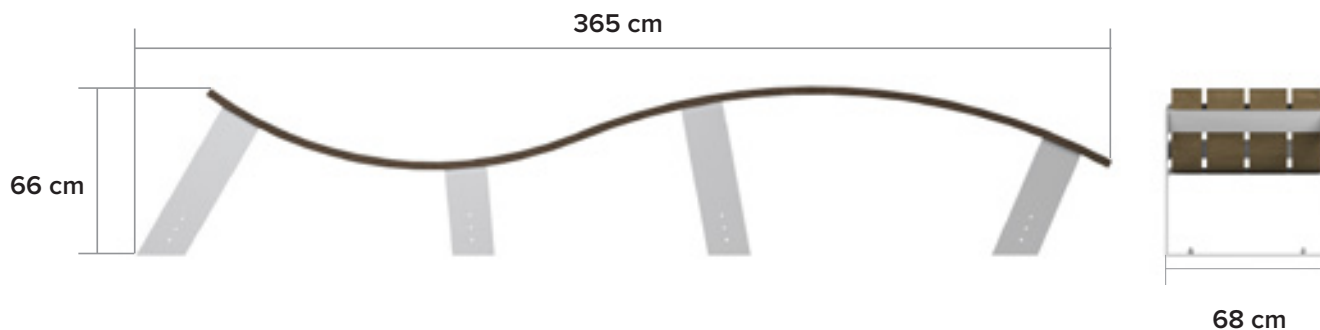

The Wave

de golvende zitbank

afmetingen

200 kg

beschikbare kleuren

grootste voordelen

100% plastic afval

Onderhoudsvrij