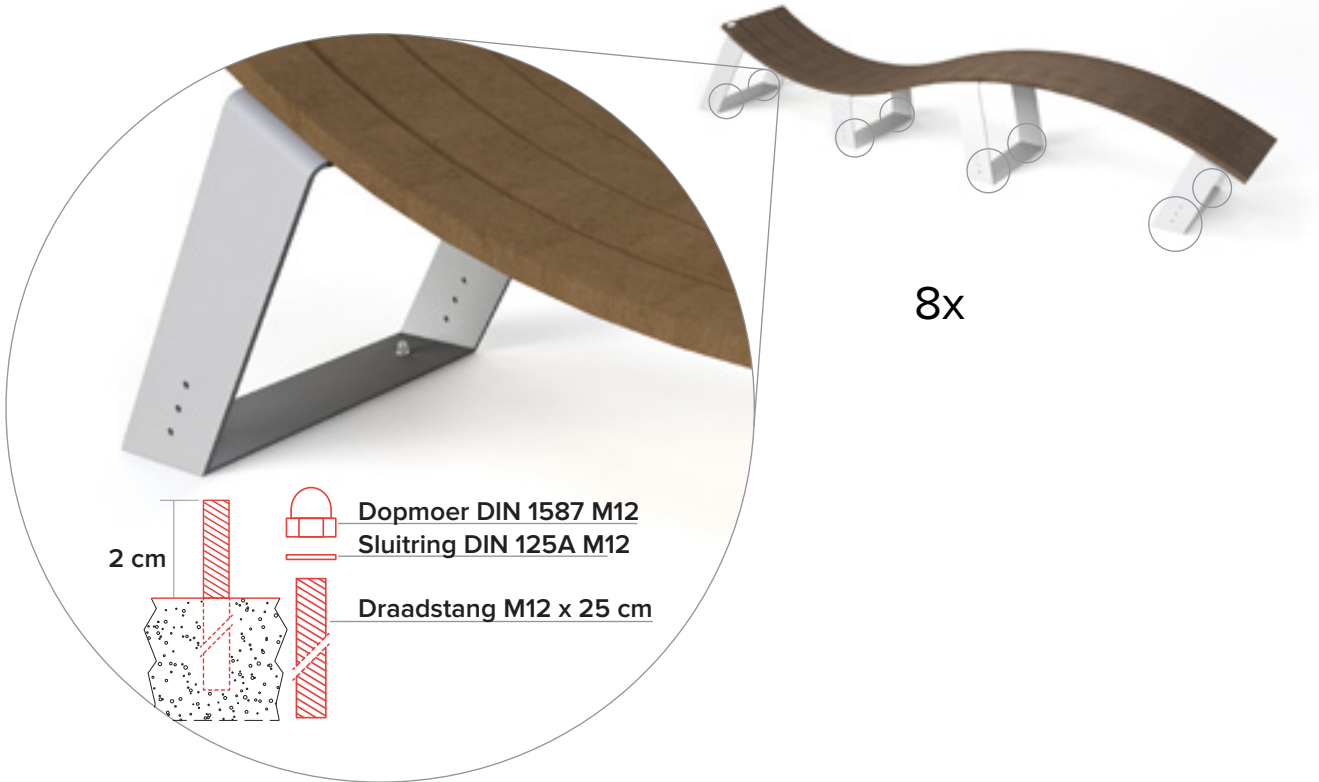

The Wave

de golvende zitbank

afmetingen

200 kg

beschikbare kleuren

grootste voordelen

100% plastic afval

Onderhoudsvrij

Rotvrij

Natuurlijke structuur

Graffiti makkelijk verwijderbaar

Splintervrij

In de kern gekleurd

Weerbestendig

Helemaal recycleerbaar

verankering in beton